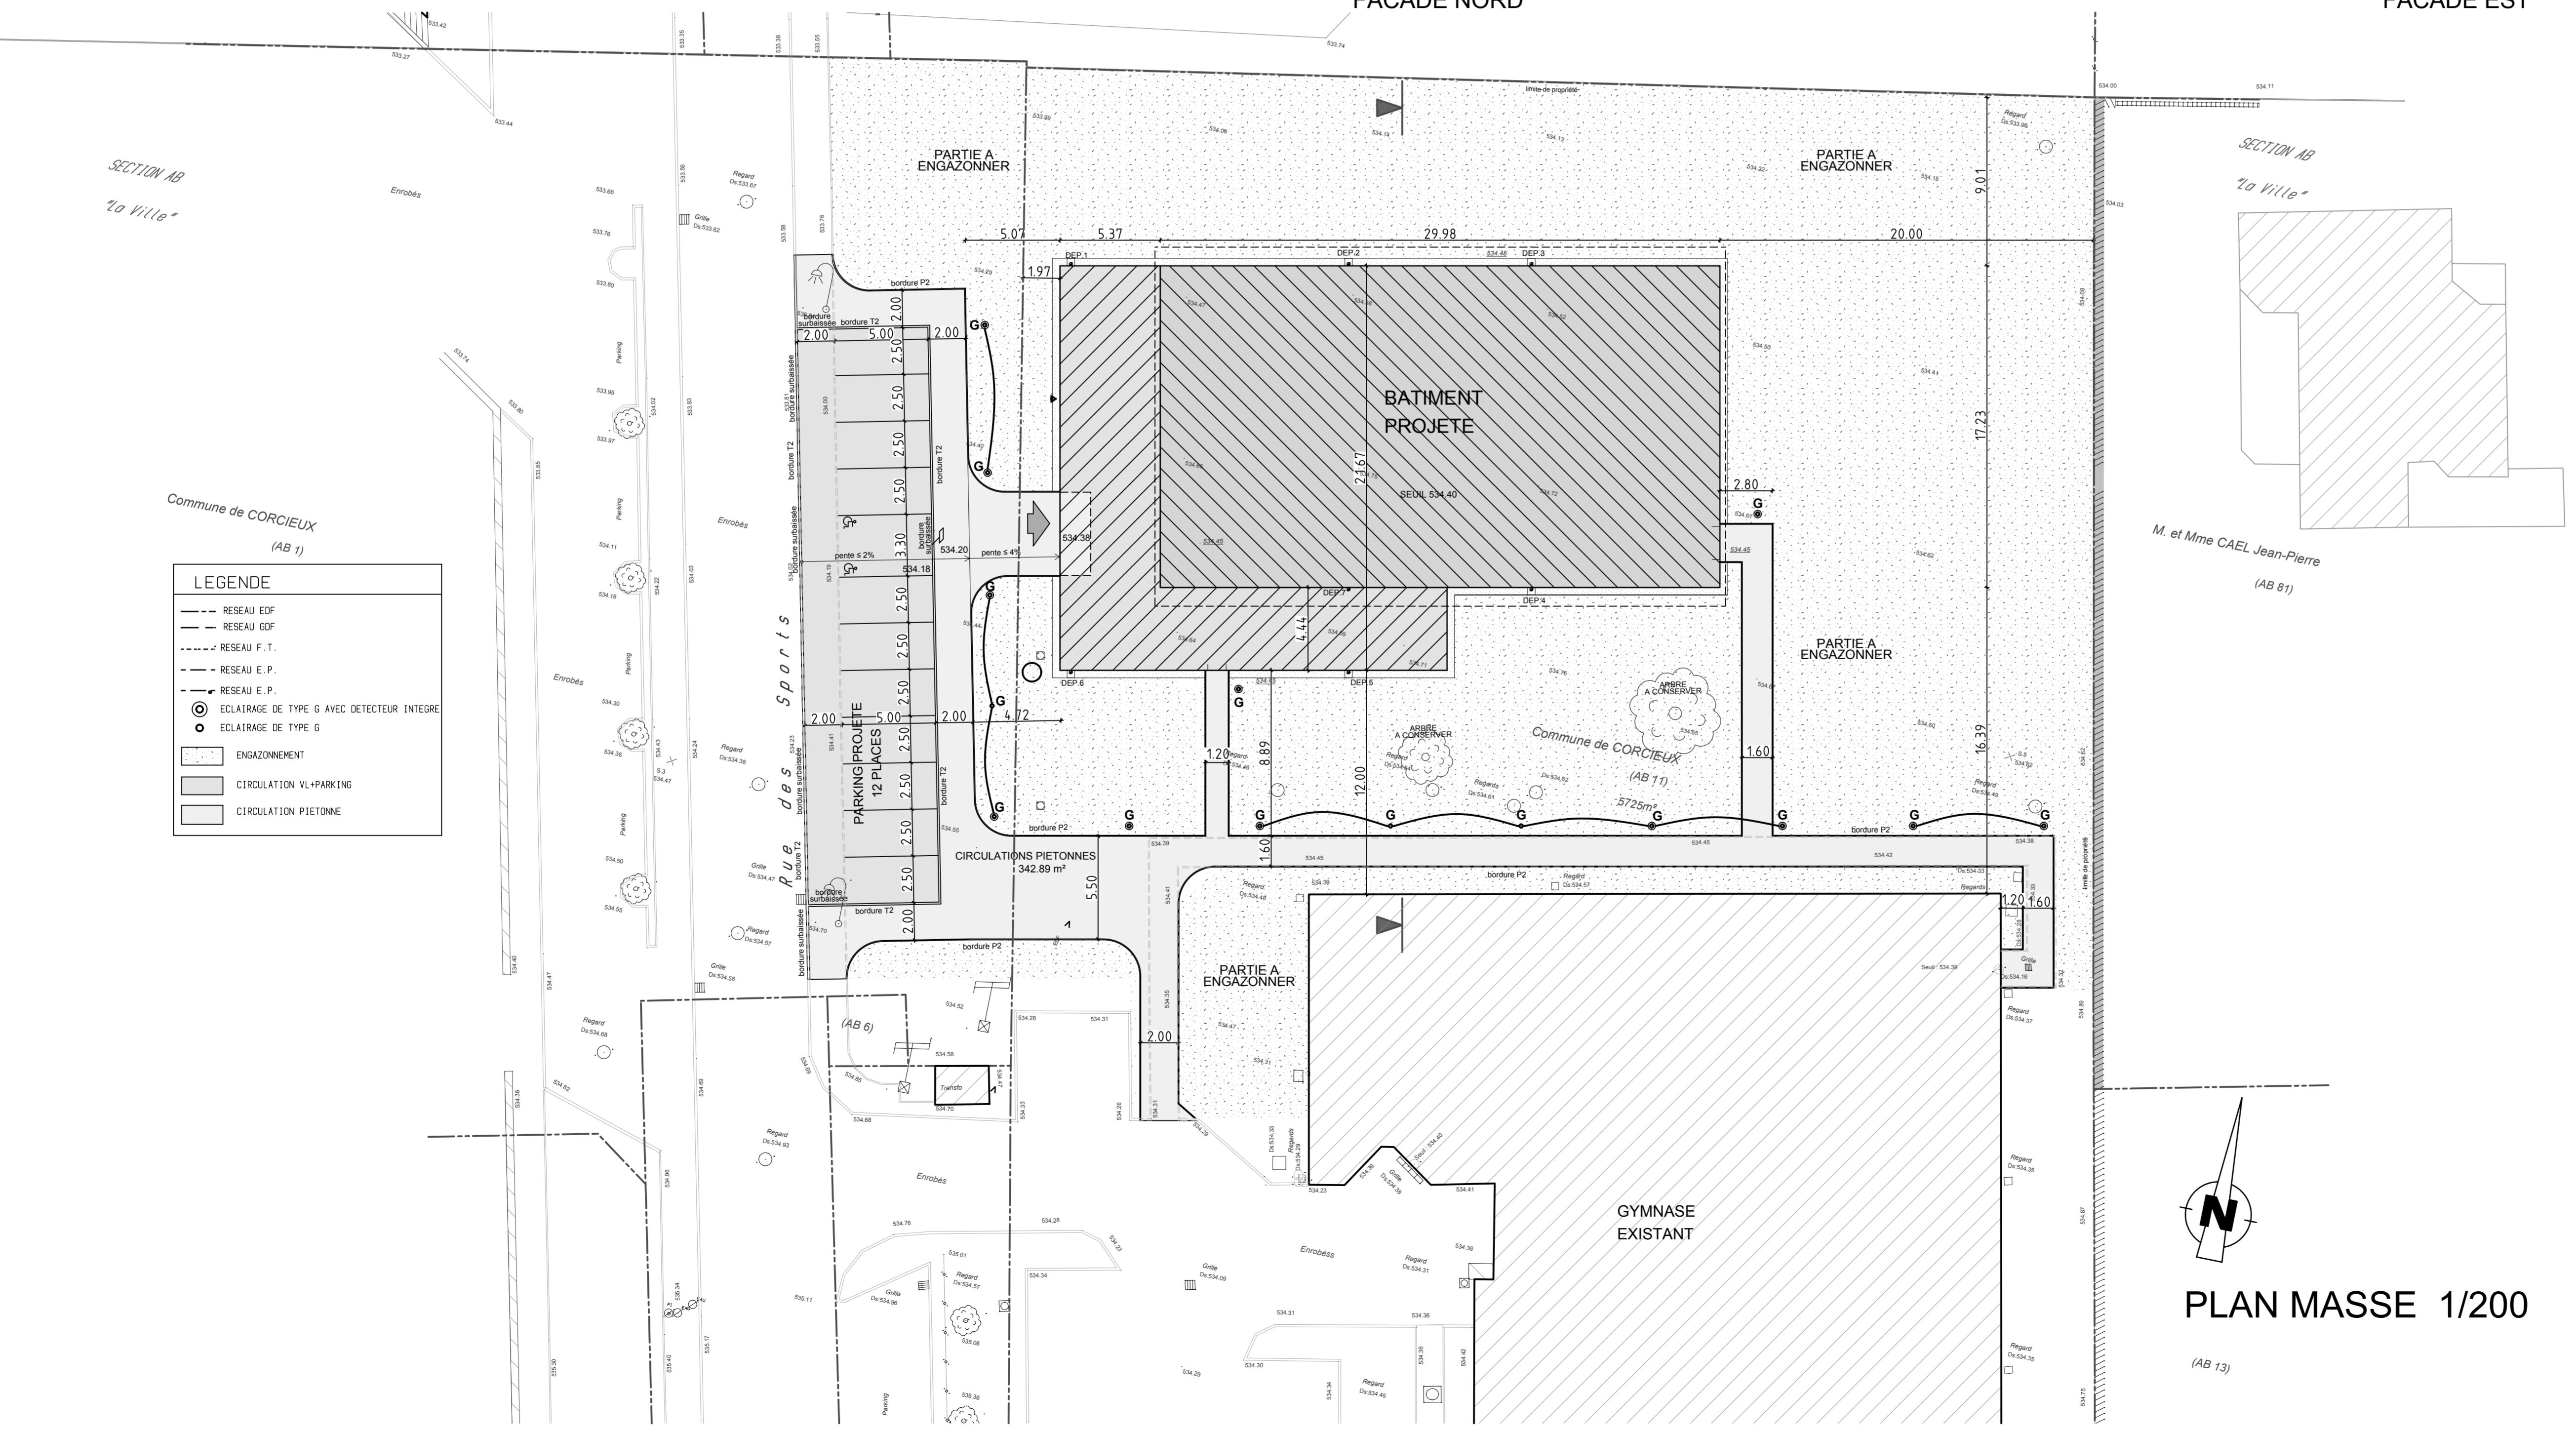

FACADE NORD

FACADE EST

ASP ARCHITECTURE
Eric SCHMITT
Antoine PAGNOUX
ARCHITECTES D. P. L. G.

6, RUE A. DE ST. EXUPERY-BP 6218
88106 SAINT-DIE DES VOSGES CEDEX
TEL 03 29 65 6 98 - 7 9
FAX 03 29 65 6 31 - 9 2
E-Mail asparchitecture@wanadoo.fr

**COMMUNAUTE DE COMMUNES
DU VAL DE NEUNE**

CREATION D'UNE SALLE
DE SPORTS DE TAPIS

88430 CORCIEUX

DOE

PLAN MASSE	1/200		
FACADES	1/100		

11/2011
PLAN 01