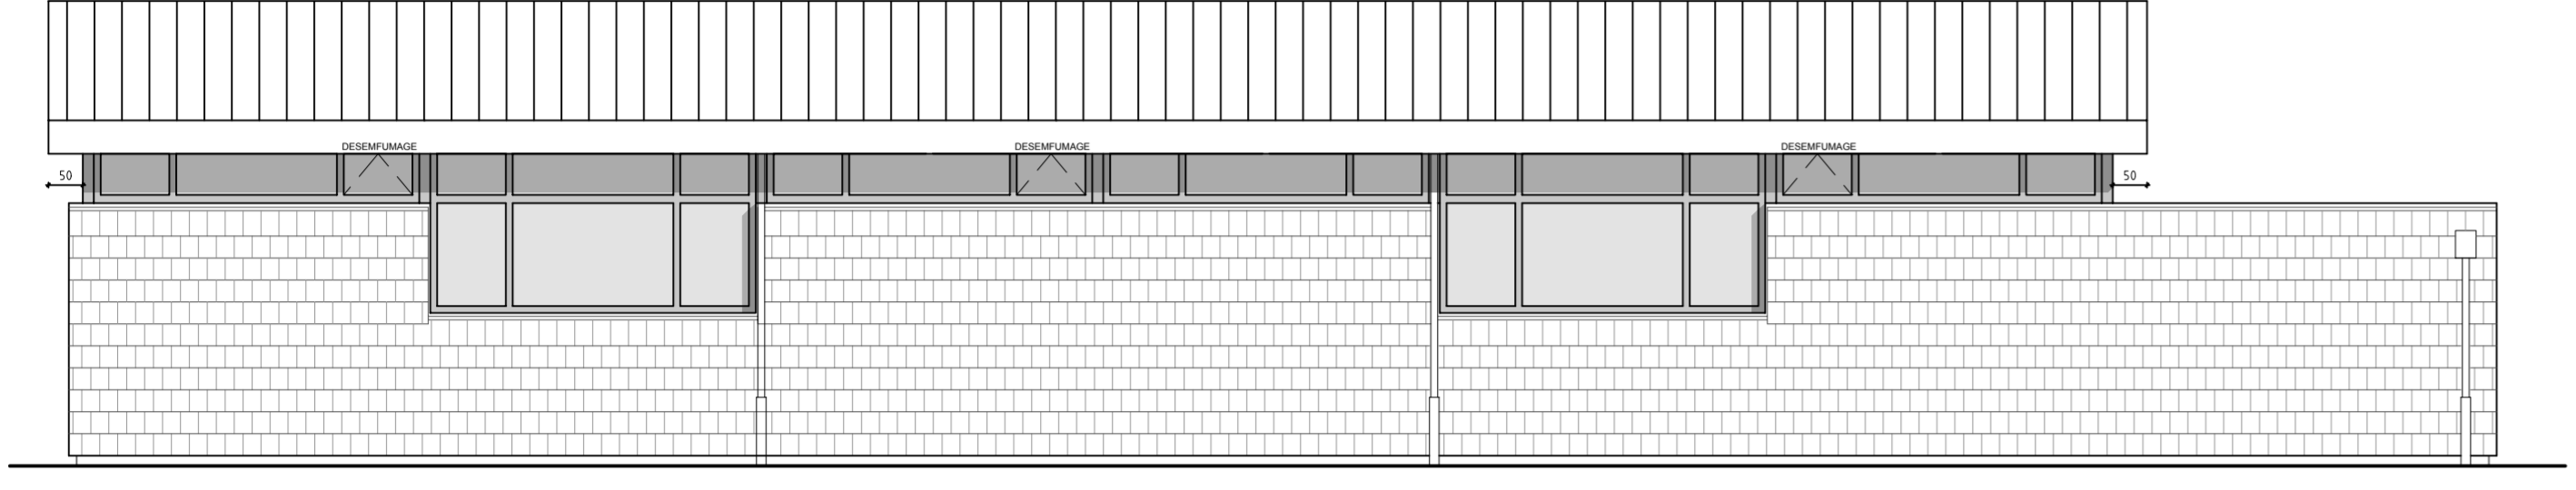

FACADE OUEST