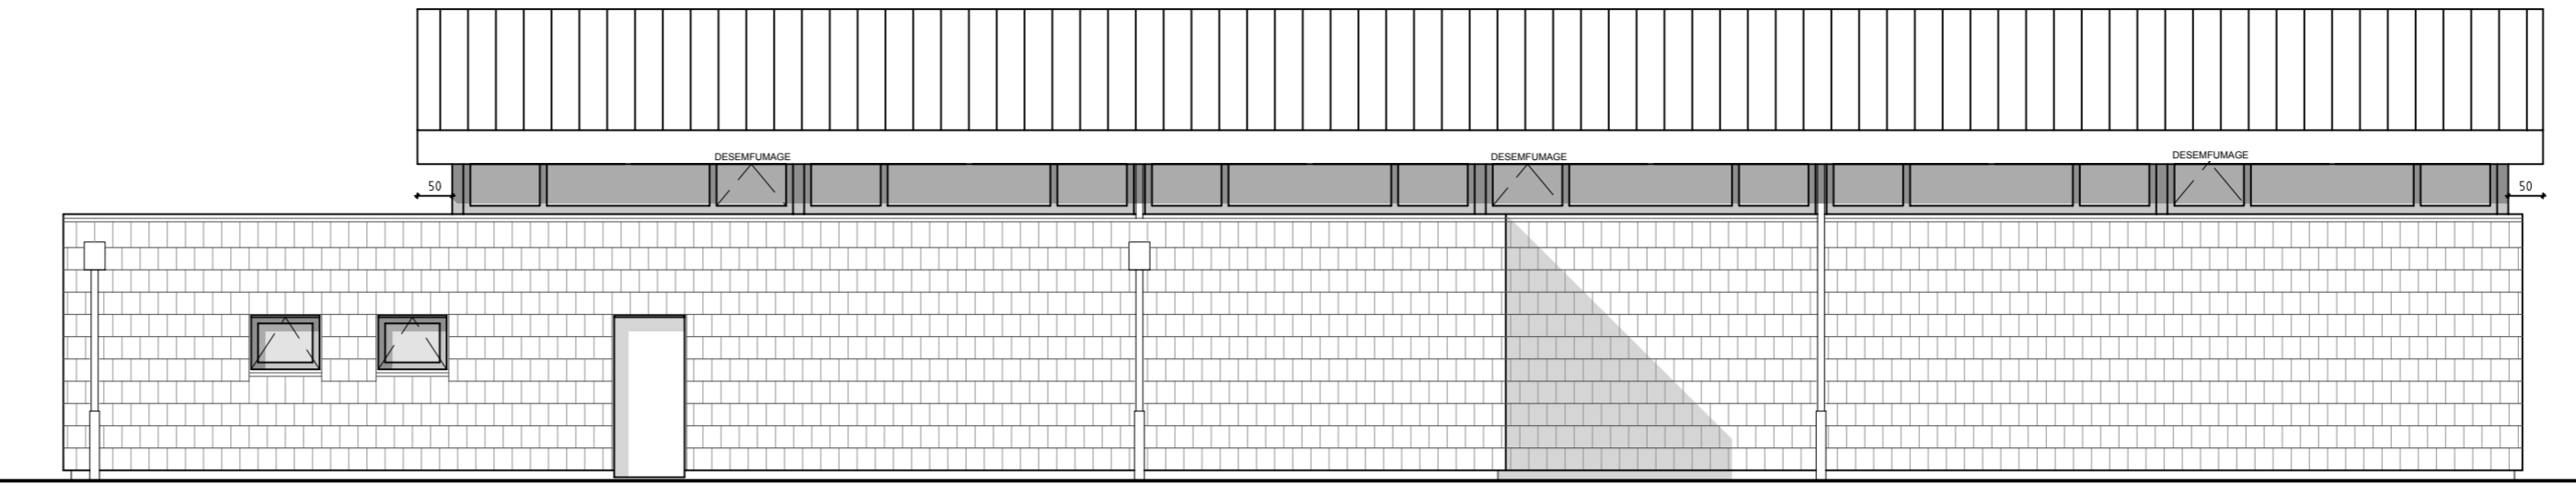

ASP ARCHITECTURE
Eric SCHMITT
Antoine PAGNOUX
ARCHITECTES D. P. L. G.

6, RUE A. DE ST. EXUPERY-BP 6218
88106 SAINT-DIE DES VOSGES CEDEX
TEL 03 29 65 6 98 - 7 9
FAX 03 29 65 6 31 - 9 2
E-Mail asparchitecture@wanadoo.fr

**COMMUNAUTE DE COMMUNES
DU VAL DE NEUNE**

CREATION D'UNE SALLE
DE SPORTS DE TAPIS

88430 CORCIEUX

DOE

PLAN MASSE	1/200		
FACADES	1/100		

11/2011
PLAN 01